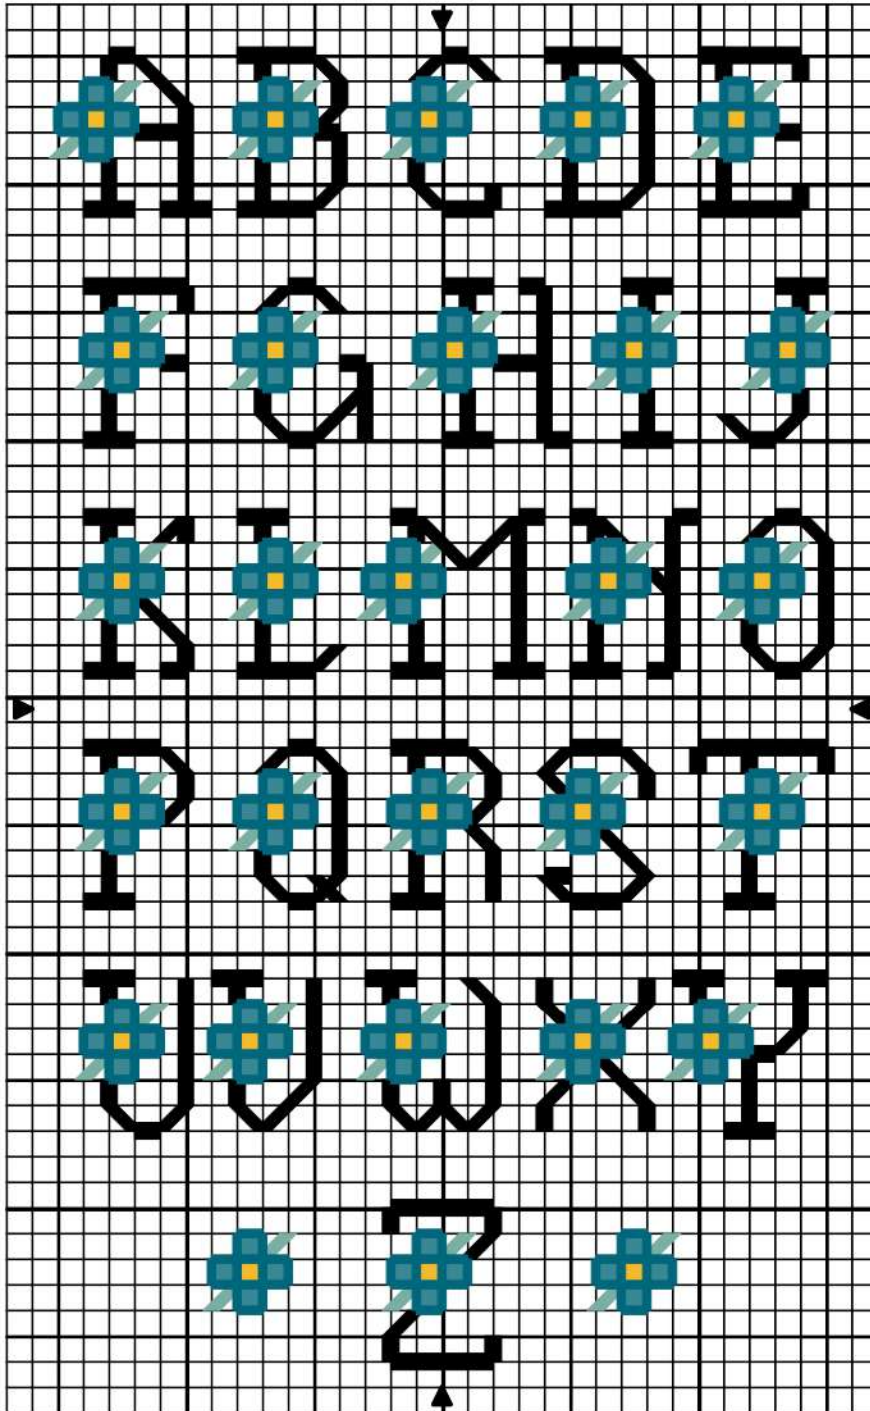

Alphabet Myosotis

Alphabet Myosotis

Topaze cl
Bleu vaporeux my

DMC	Anchor
726	
807	

Points arrière

	Noir	310	403
	Bleu vert cl	598	
	Bleu vaporeux tr fc	3765	

Note : Point arrière noir - 2 brins

Grille gratuite

Copyright © MarieBroderieFrance